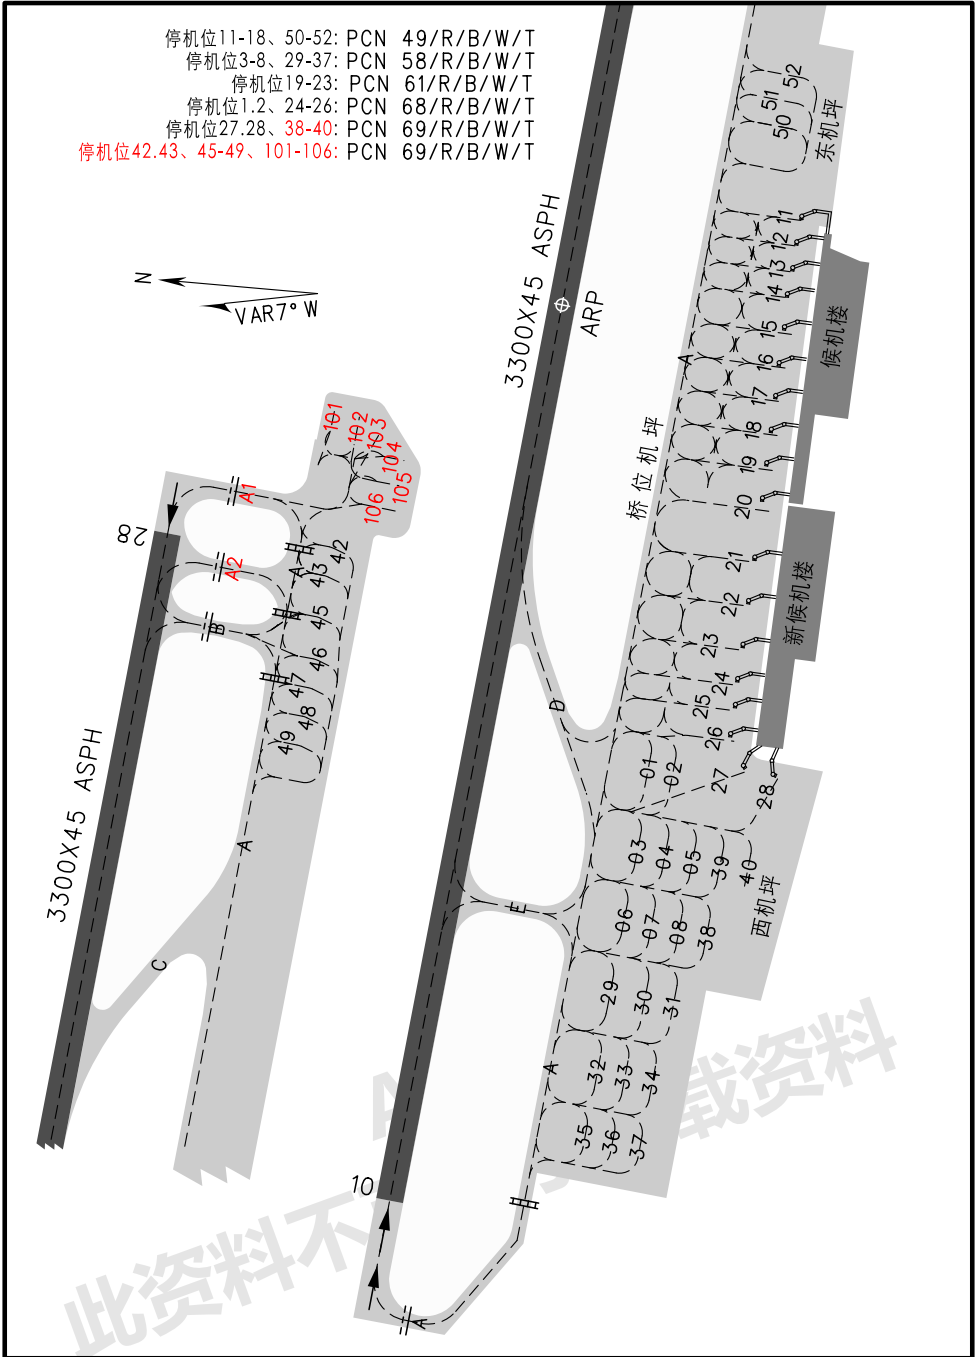

# 停机位置图

D-ATIS 126.65  
 TWR 118.25(118.85)  
 GND 121.65(有DCL)

大连/周水子

- 停机位11-18、50-52: PCN 49/R/B/W/T
- 停机位3-8、29-37: PCN 58/R/B/W/T
- 停机位19-23: PCN 61/R/B/W/T
- 停机位1.2、24-26: PCN 68/R/B/W/T
- 停机位27.28、38-40: PCN 69/R/B/W/T
- 停机位42.43、45-49、101-106: PCN 69/R/B/W/T

© CAAC. ALL RIGHTS RESERVED.

修改: 增加停机位、调整滑行道编号。